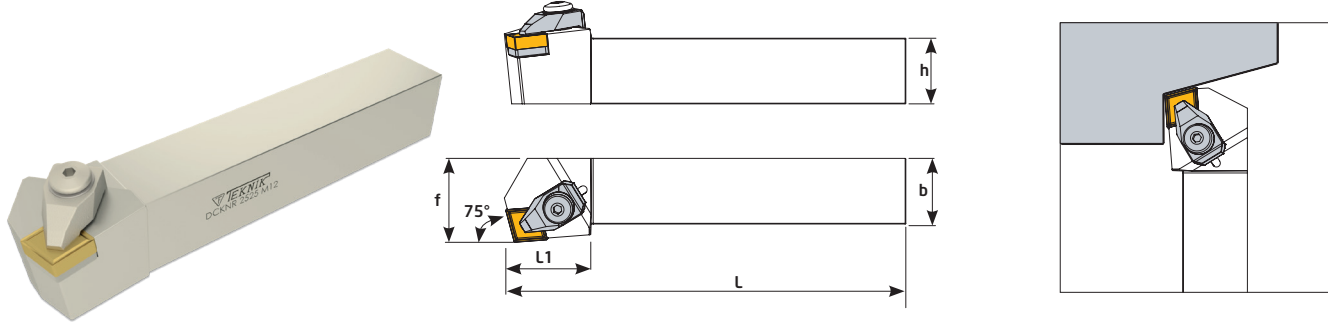

75° DCKNR

Sipariş Kodu Order Code Best.-Nr.	Stok/Stock/Lager	Ürün Kodu Product Code Produkt-Code	Ölçüler (mm) Dimensions(mm) Abmessungen (mm)							Kullanılan Uç Insert WSP	Altlık Shim U-Platte	Altlık Cıvatası Shim Screw U-Platte Schraube	Baskı Kepi Clamp Spannpratze	Baskı Cıvatası Locking Screw Verriegelungs Schraube	Yay Spring Feder	Pul Washer U-Scheibe	Anahtar Allen Key Inbuss-Schlüssel
			L	L1	h	f	b										
D116-1	●	DCKNR 2525 M12	150	30	25	32	25	0,440									
D162-3	●	DCKNR 2525 M16	150	40	25	32	25	0,576									

45° DSSNR

Sipariş Kodu Order Code Best.-Nr.	Stok/Stock/Lager	Ürün Kodu Product Code Produkt-Code	Ölçüler (mm) Dimensions(mm) Abmessungen (mm)							Kullanılan Uç Insert WSP	Altlık Shim U-Platte	Altlık Cıvatası Shim Screw U-Platte Schraube	Baskı Kepi Clamp Spannpratze	Baskı Cıvatası Locking Screw Verriegelungs Schraube	Yay Spring Feder	Pul Washer U-Scheibe	Anahtar Allen Key Inbuss-Schlüssel
			L	L1	h	f	b										
D210	●	DSSNR 2020 K12	125	35	20	25	20	0,440									
D212	●	DSSNR 2525 M12	150	35	25	32	25	0,576									
D205	●	DSSNR 3232 P12	170	36	32	32	40	1,280									
D206	●	DSSNR 3232 P19	170	46	32	32	40	1,383									
D207	●	DSSNR 4040 S19	250	46	40	40	50	3,123									
D208	●	DSSNR 4040 S25	250	60	40	40	50	3,012									