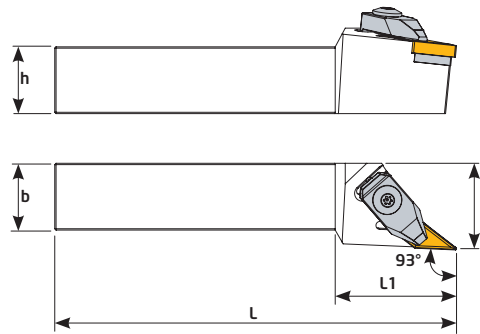

93° DVJNR

Sipariş Kodu Order Code Best.-Nr.	Stok/Stock/Lager	Ürün Kodu Product Code Produkt-Code	Ölçüler (mm) Dimensions(mm) Abmessungen (mm)							Kullanılan Uç Insert WSP	Baskı Civatası Locking Screw Verriegelungs Schraube	Altlık Shim U-Platte	Altlık Civatası Shim Screw U-Platte Schraube	Baskı Kepi Clamp Spann- pratze	Yay Spring Feder	Pul Washer U-Scheibe	Anahtar Allen Key Inbuss-Schlüs- sel
			L	L1	h	f	b	Ⓢ									
D105-1	●	DVJNR 2020 K16	125	40	20	27	20	0,428	VN-- 1604	TC046 M5	TA033	TC074 M4x10	BK021	BY043	BSP031	3 Allen	
D105	●	DVJNR 2525 M16	150	40	25	32	25	0,427									

93° DVJNL

Sipariş Kodu Order Code Best.-Nr.	Stok/Stock/Lager	Ürün Kodu Product Code Produkt-Code	Ölçüler (mm) Dimensions(mm) Abmessungen (mm)							Kullanılan Uç Insert WSP	Baskı Civatası Locking Screw Verriegelungs Schraube	Altlık Shim U-Platte	Altlık Civatası Shim Screw U-Platte Schraube	Baskı Kepi Clamp Spann- pratze	Yay Spring Feder	Pul Washer U-Scheibe	Anahtar Allen Key Inbuss-Schlüssel
			L	L1	h	f	b	Ⓢ									
D343	●	DVJNL 2020 K16	125	40	20	27	20	0,428	VN-- 1604	TC046 M5	TA033	TC074 M4x10	BK021	BY043	BSP031	3 Allen	
D344	●	DVJNL 2525 M16	150	40	25	32	25	0,427									