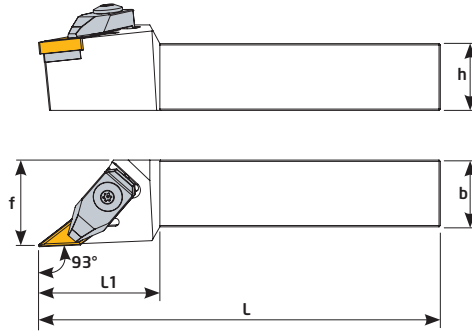

93° DVJNR

Sipariş Kodu Order Code Best.-Nr.	Stok/Stock/Lager	Ürün Kodu Product Code Produkt-Code	Ölçüler (mm) Dimensions(mm) Abmessungen (mm)							Kullanılan Uç Insert WSP	Baskı Civatası Locking Screw Verriegelungs Schraube	Altlık Shim U-Platte	Altlık Civatası Shim Screw U-Platte Schraube	Baskı Kepi Clamp Spann- pratze	Yay Spring Feder	Pul Washer U-Scheibe	Anahtar Allen Key Inbuss-Schlüs- sel
			L	L1	h	f	b	Ⓢ									
D105-1	●	DVJNR 2020 K16	125	40	20	27	20	0,428	VN-- 1604	TC046 M5	TA033	TC074 M4x10	BK021	BY043	BSP031	3 Allen	
D105	●	DVJNR 2525 M16	150	40	25	32	25	0,427									

93° DVJNL

Sipariş Kodu Order Code Best.-Nr.	Stok/Stock/Lager	Ürün Kodu Product Code Produkt-Code	Ölçüler (mm) Dimensions(mm) Abmessungen (mm)							Kullanılan Uç Insert WSP	Baskı Civatası Locking Screw Verriegelungs Schraube	Altlık Shim U-Platte	Altlık Civatası Shim Screw U-Platte Schraube	Baskı Kepi Clamp Spann- pratze	Yay Spring Feder	Pul Washer U-Scheibe	Anahtar Allen Key Inbuss-Schlüssel
			L	L1	h	f	b	Ⓢ									
D343	●	DVJNL 2020 K16	125	40	20	27	20	0,428	VN-- 1604	TC046 M5	TA033	TC074 M4x10	BK021	BY043	BSP031	3 Allen	
D344	●	DVJNL 2525 M16	150	40	25	32	25	0,427									