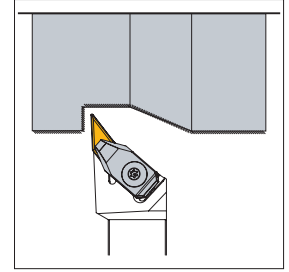

93° DVJNR

Sipariş Kodu Order Code Best.-Nr.	Stok/Stock/Lager	Ürün Kodu Product Code Produkt-Code	Ölçüler (mm) Dimensions(mm) Abmessungen (mm)							Kullanılan Uç Insert WSP	Baskı Civatası Locking Screw Verriegelungs Schraube	Altlık Shim U-Platte	Altlık Civatası Shim Screw U-Platte Schraube	Baskı Kepi Clamp Spann- pratze	Yay Spring Feder	Pul Washer U-Scheibe	Anahtar Allen Key Inbuss-Schlüs- sel
			L	L1	h	f	b	Ⓢ									
D105-1	●	DVJNR 2020 K16	125	40	20	27	20	0,428	VN-- 1604	TC046 M5	TA033	TC074 M4x10	BK021	BY043	BSP031	3 Allen	
D105	●	DVJNR 2525 M16	150	40	25	32	25	0,427									

93° DVJNL

Sipariş Kodu Order Code Best.-Nr.	Stok/Stock/Lager	Ürün Kodu Product Code Produkt-Code	Ölçüler (mm) Dimensions(mm) Abmessungen (mm)							Kullanılan Uç Insert WSP	Baskı Civatası Locking Screw Verriegelungs Schraube	Altlık Shim U-Platte	Altlık Civatası Shim Screw U-Platte Schraube	Baskı Kepi Clamp Spann- pratze	Yay Spring Feder	Pul Washer U-Scheibe	Anahtar Allen Key Inbuss-Schlüssel
			L	L1	h	f	b	Ⓢ									
D343	●	DVJNL 2020 K16	125	40	20	27	20	0,428	VN-- 1604	TC046 M5	TA033	TC074 M4x10	BK021	BY043	BSP031	3 Allen	
D344	●	DVJNL 2525 M16	150	40	25	32	25	0,427									