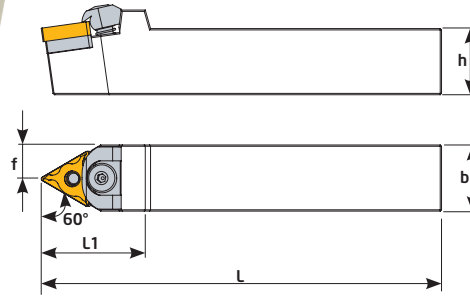

60° MTENN

Sipariş Kodu Order Code Best.-Nr.	Stok/Stock/Lager	Ürün Kodu Product Code Produkt-Code	Ölçüler (mm) Dimensions(mm) Abmessungen (mm)							Kullanılan Uç Insert WSP	Baskı Civatası Locking Screw Verriegelungs Schraube	Altık Shim U-Platte	Altık Pimi Lock Pin Rohrstift	Baskı Kepi Clamp Spann- pratze	Yay Spring Feder	Pul Washer U-Scheibe	Anahtar Allen Key Inbuss-Schlüs- sel
			L	L1	h	f	b	KG									
D108	●	MTENN 2020 K16	125	35	20	10	20	0,408	TN-- 1604	TC046 M5	TA019	BSP020	BK022	BY043	BSP031	3 Allen	
D110	●	MTENN 2525 M16	150	35	25	12.5	25	0,724	TN-- 2204	TC044 M6	TA045	BSP021	BK023	BY040	BSP030	4 Allen	
D112	●	MTENN 2525 M22	150	40	25	12.5	25	0,734									
D113	●	MTENN 3232 P22	170	40	32	16	32	1,311									