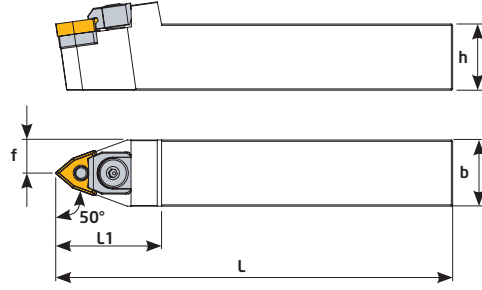

95° MWMNN

Sipariş Kodu Order Code Best.-Nr.	Stok/Stok/Lager	Ürün Kodu Product Code Produkt-Code	Ölçüler (mm) Dimensions(mm) Abmessungen (mm)						Kullanılan Uç Insert WSP	Baskı Civatası Locking Screw Verriegelungs Schraube	Aitlik Shim U-Platte	Aitlik Pimi Lock Pin Rohrstift	Baskı Kepi Clamp Spannpratze	Yay Spring Feder	Pul Washer U-Scheibe	Anahtar Allen Key Inbuss-Schlüssel
			L	L1	h	f	b	kg								
D114	●	MWMNN 2020 K08	125	40	20	10	20	0,432	WN-- 0804	TC044 M6	TA020	BSP021	BK026	BY040	BSP030	4 Allen
D116	●	MWMNN 2525 M08	150	40	25	12,5	25	0,724								