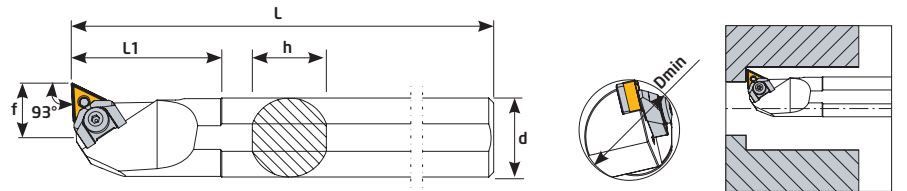

93° MTUNL

Sipariş Kodu Order Code Best.-Nr.	Stok/Stock/Lager	Ürün Kodu Product Code Produkt-Code	Ölçüler (mm) Dimensions (mm) Abmessungen (mm)							Kullanılan Uç Insert WSP	Baskı Civatası Locking Screw Verriegelungs Schraube	Altlık Shim U-Platte	Altlık Pimi Lock Pin Rohrstift	Baskı Kepi Clamp Spann- pratze	Yay Spring Feder	Pul Washer U-Scheibe	Anahtar Allen Key Inbuss-Schlüssel	
			Dmin	d	L	L1	f	h	ISO									
K519	●	S20R MTUNL 16	25	20	200	30	13	18	0,513	TNMG 1604	TC043 M5	---	BSP019	BK017-1	BY041	BSP031	3 Allen	
K520	●	S25S MTUNL 16	32	25	250	50	17	23	0,952		TC046 M5	TA019	BSP020	BK022	BY043			
K522	●	S32T MTUNL 16	40	32	300	60	22	30	1,835		TC046 M5	TA019	BSP020	BK022	BY043			
K524	●	S40T MTUNL 16	50	40	300	60	27	38	2,852		TNMG 2204	TC044 M6	TA045	BSP021	BK023	BY040	BSP030	4 Allen
K526	●	S50U MTUNL 16	63	50	350	65	35	47	5,150									
K528	●	S32T MTUNL 22	40	32	300	60	22	30	1,836									
K530	●	S40T MTUNL 22	50	40	300	60	27	38	2,814	TNMG 2204	TC044 M6	TA045	BSP021	BK023	BY040	BSP030	4 Allen	
K532	●	S50U MTUNL 22	63	50	350	65	35	47	5,145