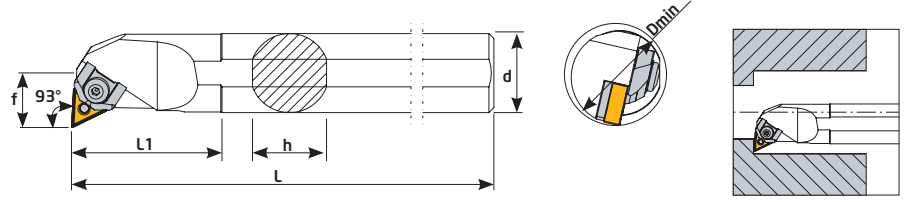

## 93° MTUNR

Sipariş Kodu Order Code Best.-Nr.	Stok/Stock/Lager	Ürün Kodu Product Code Produkt-Code	Ölçüler (mm) Dimensions (mm) Abmessungen (mm)							Kullanılan Uç Insert WSP	Baskı Civatası Locking Screw Verriegelungs Schraube	Altlık Shim U-Platte	Altlık Pimi Lock Pin Rohrstift	Baskı Kepi Clamp Spann- pratze	Yay Spring Feder	Pul Washer U-Scheibe	Anahtar Allen Key Inbuss-Schlüssel	
			Dmin	d	L	L1	f	h	ISO									
K441	●	S20R MTUNR 16	25	20	200	50	13	18	0,513	TNMG 1604	TC043 M5	---	BSP019	BK017-1	BY041	BSP031	3 Allen	
K442	●	S25S MTUNR 16	32	25	250	50	17	23	0,952		TC046 M5	TA019	BSP020	BK022	BY043			
K444	●	S32T MTUNR 16	40	32	300	60	22	30	1,835		TC046 M5	TA019	BSP020	BK022	BY043			
K446	●	S40T MTUNR 16	50	40	300	60	27	38	2,852		TNMG 2204	TC044 M6	TA045	BSP021	BK023	BY040	BSP030	4 Allen
K448	●	S50U MTUNR 16	63	50	350	65	35	47	5,150									
K450	●	S32T MTUNR 22	40	32	300	60	22	30	1,836									
K452	●	S40T MTUNR 22	50	40	300	60	27	38	2,814	TNMG 2204	TC044 M6	TA045	BSP021	BK023	BY040	BSP030	4 Allen	
K454	●	S50U MTUNR 22	63	50	350	65	35	47	5,145									