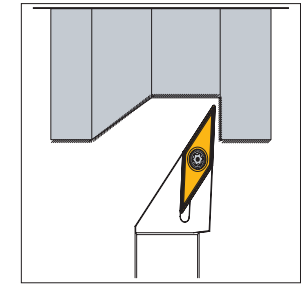

### 93° SVJBR

Sipariş Kodu Order Code Best.-Nr.	Stok/Stock/Lager	Ürün Kodu Product Code Produkt-Code	Ölçüler (mm) Dimensions(mm) Abmessungen (mm)							Kullanılan Uç Insert WSP	Sıkma Cıvatası Clamp Screw Torx-Schraube	Altlık Shim U-Platte	Altlık Cıvatası Shim Screw U-Platte Schraube	Anahtar Torx Key Torx-Schlüssel
			L	L1	h	f	b	KG						
D230	●	SVJBR 1010 J11	110	21	10	12	10	0,097	VBMT 1103	TC061 M2,5x6,5	---	---	T8	
D232	●	SVJBR 1212 J11	110	21	12	16	12	0,141						
D234	●	SVJBR 1616 H11	100	25	16	20	16	0,192						
D235	●	SVJBR 1616 H16	100	33	16	20	16	0,192	VBMT 1604	TC068 M3,5x11	TA034	TC048 M5	T15	
D236	●	SVJBR 2020 K16	125	33	20	25	20	0,382						
D238	●	SVJBR 2525 M16	150	40	25	32	25	0,688						
D238-1	●	SVJBR 3232 P16	170	40	32	40	32	1,370						

### 93° SVJBL

Sipariş Kodu Order Code Best.-Nr.	Stok/Stock/Lager	Ürün Kodu Product Code Produkt-Code	Ölçüler (mm) Dimensions(mm) Abmessungen (mm)							Kullanılan Uç Insert WSP	Sıkma Cıvatası Clamp Screw Torx-Schraube	Altlık Shim U-Platte	Altlık Cıvatası Shim Screw U-Platte Schraube	Anahtar Torx Key Torx-Schlüssel
			L	L1	h	f	b	KG						
D370	●	SVJBL 1010 J11	110	21	10	12	10	0,097	VBMT 1103	TC061 M2,5x6,5	---	---	T8	
D372	●	SVJBL 1212 J11	110	21	12	16	12	0,141						
D373	●	SVJBL 1616 H11	100	25	16	20	16	0,192						
D374	●	SVJBL 1616 H16	100	33	16	20	16	0,192	VBMT 1604	TC068 M3,5x11	TA034	TC048 M5	T15	
D380	●	SVJBL 2020 K16	125	33	20	25	20	0,382						
D382	●	SVJBL 2525 M16	150	40	25	32	25	0,688						
D382-1	●	SVJBL 3232 P16	170	40	32	40	32	1,370						