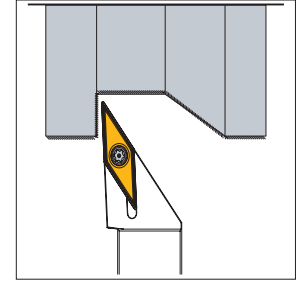

### 93° SVJBR

Sipariş Kodu Order Code Best.-Nr.	Stok/Stock/Lager	Ürün Kodu Product Code Produkt-Code	Ölçüler (mm) Dimensions(mm) Abmessungen (mm)							Kullanılan Uç Insert WSP	Sıkma Cıvatası Clamp Screw Torx-Schraube	Altlık Shim U-Platte	Altlık Cıvatası Shim Screw U-Platte Schraube	Anahtar Torx Key Torx-Schlüssel
			L	L1	h	f	b	KG						
D230	●	SVJBR 1010 J11	110	21	10	12	10	0,097	VBMT 1103	TC061 M2,5x6,5	---	---	T8	
D232	●	SVJBR 1212 J11	110	21	12	16	12	0,141						
D234	●	SVJBR 1616 H11	100	25	16	20	16	0,192						
D235	●	SVJBR 1616 H16	100	33	16	20	16	0,192	VBMT 1604	TC068 M3,5x11	TA034	TC048 M5	T15	
D236	●	SVJBR 2020 K16	125	33	20	25	20	0,382						
D238	●	SVJBR 2525 M16	150	40	25	32	25	0,688						
D238-1	●	SVJBR 3232 P16	170	40	32	40	32	1,370						

### 93° SVJBL

Sipariş Kodu Order Code Best.-Nr.	Stok/Stock/Lager	Ürün Kodu Product Code Produkt-Code	Ölçüler (mm) Dimensions(mm) Abmessungen (mm)							Kullanılan Uç Insert WSP	Sıkma Cıvatası Clamp Screw Torx-Schraube	Altlık Shim U-Platte	Altlık Cıvatası Shim Screw U-Platte Schraube	Anahtar Torx Key Torx-Schlüssel
			L	L1	h	f	b	KG						
D370	●	SVJBL 1010 J11	110	21	10	12	10	0,097	VBMT 1103	TC061 M2,5x6,5	---	---	T8	
D372	●	SVJBL 1212 J11	110	21	12	16	12	0,141						
D373	●	SVJBL 1616 H11	100	25	16	20	16	0,192						
D374	●	SVJBL 1616 H16	100	33	16	20	16	0,192	VBMT 1604	TC068 M3,5x11	TA034	TC048 M5	T15	
D380	●	SVJBL 2020 K16	125	33	20	25	20	0,382						
D382	●	SVJBL 2525 M16	150	40	25	32	25	0,688						
D382-1	●	SVJBL 3232 P16	170	40	32	40	32	1,370						