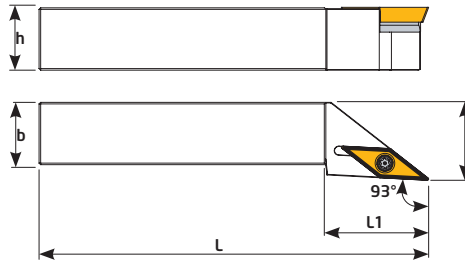

### 93° SVJBR

Sipariş Kodu Order Code Best.-Nr.	Stok/Stock/Lager	Ürün Kodu Product Code Produkt-Code	Ölçüler (mm) Dimensions(mm) Abmessungen (mm)							Kullanılan Uç Insert WSP	Sıkma Cıvatası Clamp Screw Torx-Schraube	Altlık Shim U-Platte	Altlık Cıvatası Shim Screw U-Platte Schraube	Anahtar Torx Key Torx-Schlüssel
			L	L1	h	f	b	KG						
D230	●	SVJBR 1010 J11	110	21	10	12	10	0,097	VBMT 1103	TC061 M2,5x6,5	---	---	T8	
D232	●	SVJBR 1212 J11	110	21	12	16	12	0,141						
D234	●	SVJBR 1616 H11	100	25	16	20	16	0,192						
D235	●	SVJBR 1616 H16	100	33	16	20	16	0,192	VBMT 1604	TC068 M3,5x11	TA034	TC048 M5	T15	
D236	●	SVJBR 2020 K16	125	33	20	25	20	0,382						
D238	●	SVJBR 2525 M16	150	40	25	32	25	0,688						
D238-1	●	SVJBR 3232 P16	170	40	32	40	32	1,370						

### 93° SVJBL

Sipariş Kodu Order Code Best.-Nr.	Stok/Stock/Lager	Ürün Kodu Product Code Produkt-Code	Ölçüler (mm) Dimensions(mm) Abmessungen (mm)							Kullanılan Uç Insert WSP	Sıkma Cıvatası Clamp Screw Torx-Schraube	Altlık Shim U-Platte	Altlık Cıvatası Shim Screw U-Platte Schraube	Anahtar Torx Key Torx-Schlüssel
			L	L1	h	f	b	KG						
D370	●	SVJBL 1010 J11	110	21	10	12	10	0,097	VBMT 1103	TC061 M2,5x6,5	---	---	T8	
D372	●	SVJBL 1212 J11	110	21	12	16	12	0,141						
D373	●	SVJBL 1616 H11	100	25	16	20	16	0,192						
D374	●	SVJBL 1616 H16	100	33	16	20	16	0,192	VBMT 1604	TC068 M3,5x11	TA034	TC048 M5	T15	
D380	●	SVJBL 2020 K16	125	33	20	25	20	0,382						
D382	●	SVJBL 2525 M16	150	40	25	32	25	0,688						
D382-1	●	SVJBL 3232 P16	170	40	32	40	32	1,370						