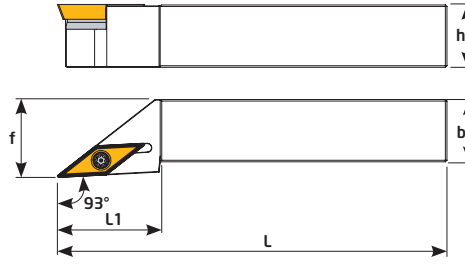

### 93° SVJBR

Sipariş Kodu Order Code Best.-Nr.	Stok/Stock/Lager	Ürün Kodu Product Code Produkt-Code	Ölçüler (mm) Dimensions(mm) Abmessungen (mm)							Kullanılan Uç Insert WSP	Sıkma Cıvatası Clamp Screw Torx-Schraube	Altlık Shim U-Platte	Altlık Cıvatası Shim Screw U-Platte Schraube	Anahtar Torx Key Torx-Schlüssel
			L	L1	h	f	b	KG						
D230	●	SVJBR 1010 J11	110	21	10	12	10	0,097	VBMT 1103	TC061 M2,5x6,5	---	---	T8	
D232	●	SVJBR 1212 J11	110	21	12	16	12	0,141						
D234	●	SVJBR 1616 H11	100	25	16	20	16	0,192						
D235	●	SVJBR 1616 H16	100	33	16	20	16	0,192	VBMT 1604	TC068 M3,5x11	TA034	TC048 M5	T15	
D236	●	SVJBR 2020 K16	125	33	20	25	20	0,382						
D238	●	SVJBR 2525 M16	150	40	25	32	25	0,688						
D238-1	●	SVJBR 3232 P16	170	40	32	40	32	1,370						

### 93° SVJBL

Sipariş Kodu Order Code Best.-Nr.	Stok/Stock/Lager	Ürün Kodu Product Code Produkt-Code	Ölçüler (mm) Dimensions(mm) Abmessungen (mm)							Kullanılan Uç Insert WSP	Sıkma Cıvatası Clamp Screw Torx-Schraube	Altlık Shim U-Platte	Altlık Cıvatası Shim Screw U-Platte Schraube	Anahtar Torx Key Torx-Schlüssel
			L	L1	h	f	b	KG						
D370	●	SVJBL 1010 J11	110	21	10	12	10	0,097	VBMT 1103	TC061 M2,5x6,5	---	---	T8	
D372	●	SVJBL 1212 J11	110	21	12	16	12	0,141						
D373	●	SVJBL 1616 H11	100	25	16	20	16	0,192						
D374	●	SVJBL 1616 H16	100	33	16	20	16	0,192	VBMT 1604	TC068 M3,5x11	TA034	TC048 M5	T15	
D380	●	SVJBL 2020 K16	125	33	20	25	20	0,382						
D382	●	SVJBL 2525 M16	150	40	25	32	25	0,688						
D382-1	●	SVJBL 3232 P16	170	40	32	40	32	1,370						