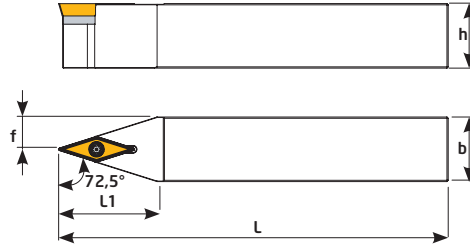

72,5° SVVBN

Sipariş Kodu Order Code Best.-Nr.	Stok/Stock/Lager	Ürün Kodu Product Code Produkt-Code	Ölçüler (mm) Dimensions (mm) Abmessungen (mm)							Kullanılan Uç Insert WSP	Sıkma Cıvatası Clamp Screw Torx-Schraube	Altlık Shim U-Platte	Altlık Cıvatası Shim Screw U-Platte Schraube	Anahtar Torx Key Torx-Schlüssel
			L	L1	h	f	b							
D131	●	SVVBN 1212 J11	110	25	12	6	12	0,129		TC061 M2,5x6,5	---	---	T8	
D132	●	SVVBN 1616 H16	100	33	16	8	16	0,184	VBMT 1604	TC068 M3,5x11	TA034	TC048 M5	T15	
D138	●	SVVBN 2020 K16	125	35	20	10	20	0,370						
D140	●	SVVBN 2525 M16	150	40	25	12,5	25	0,668						
D141	●	SVVBN 3232 P16	170	40	32	40	32	1,386						