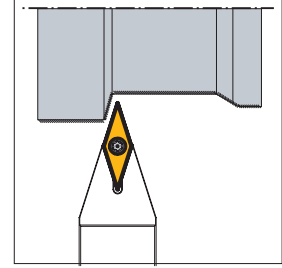

72,5° SVVBN

Sipariş Kodu Order Code Best.-Nr.	Stok/Stock/Lager	Ürün Kodu Product Code Produkt-Code	Ölçüler (mm) Dimensions (mm) Abmessungen (mm)							Kullanılan Uç Insert WSP	Sıkma Cıvatası Clamp Screw Torx-Schraube	Altlık Shim U-Platte	Altlık Cıvatası Shim Screw U-Platte Schraube	Anahtar Torx Key Torx-Schlüssel
			L	L1	h	f	b							
D131	●	SVVBN 1212 J11	110	25	12	6	12	0,129		TC061 M2,5x6,5	---	---	T8	
D132	●	SVVBN 1616 H16	100	33	16	8	16	0,184	VBMT 1604	TC068 M3,5x11	TA034	TC048 M5	T15	
D138	●	SVVBN 2020 K16	125	35	20	10	20	0,370						
D140	●	SVVBN 2525 M16	150	40	25	12,5	25	0,668						
D141	●	SVVBN 3232 P16	170	40	32	40	32	1,386						